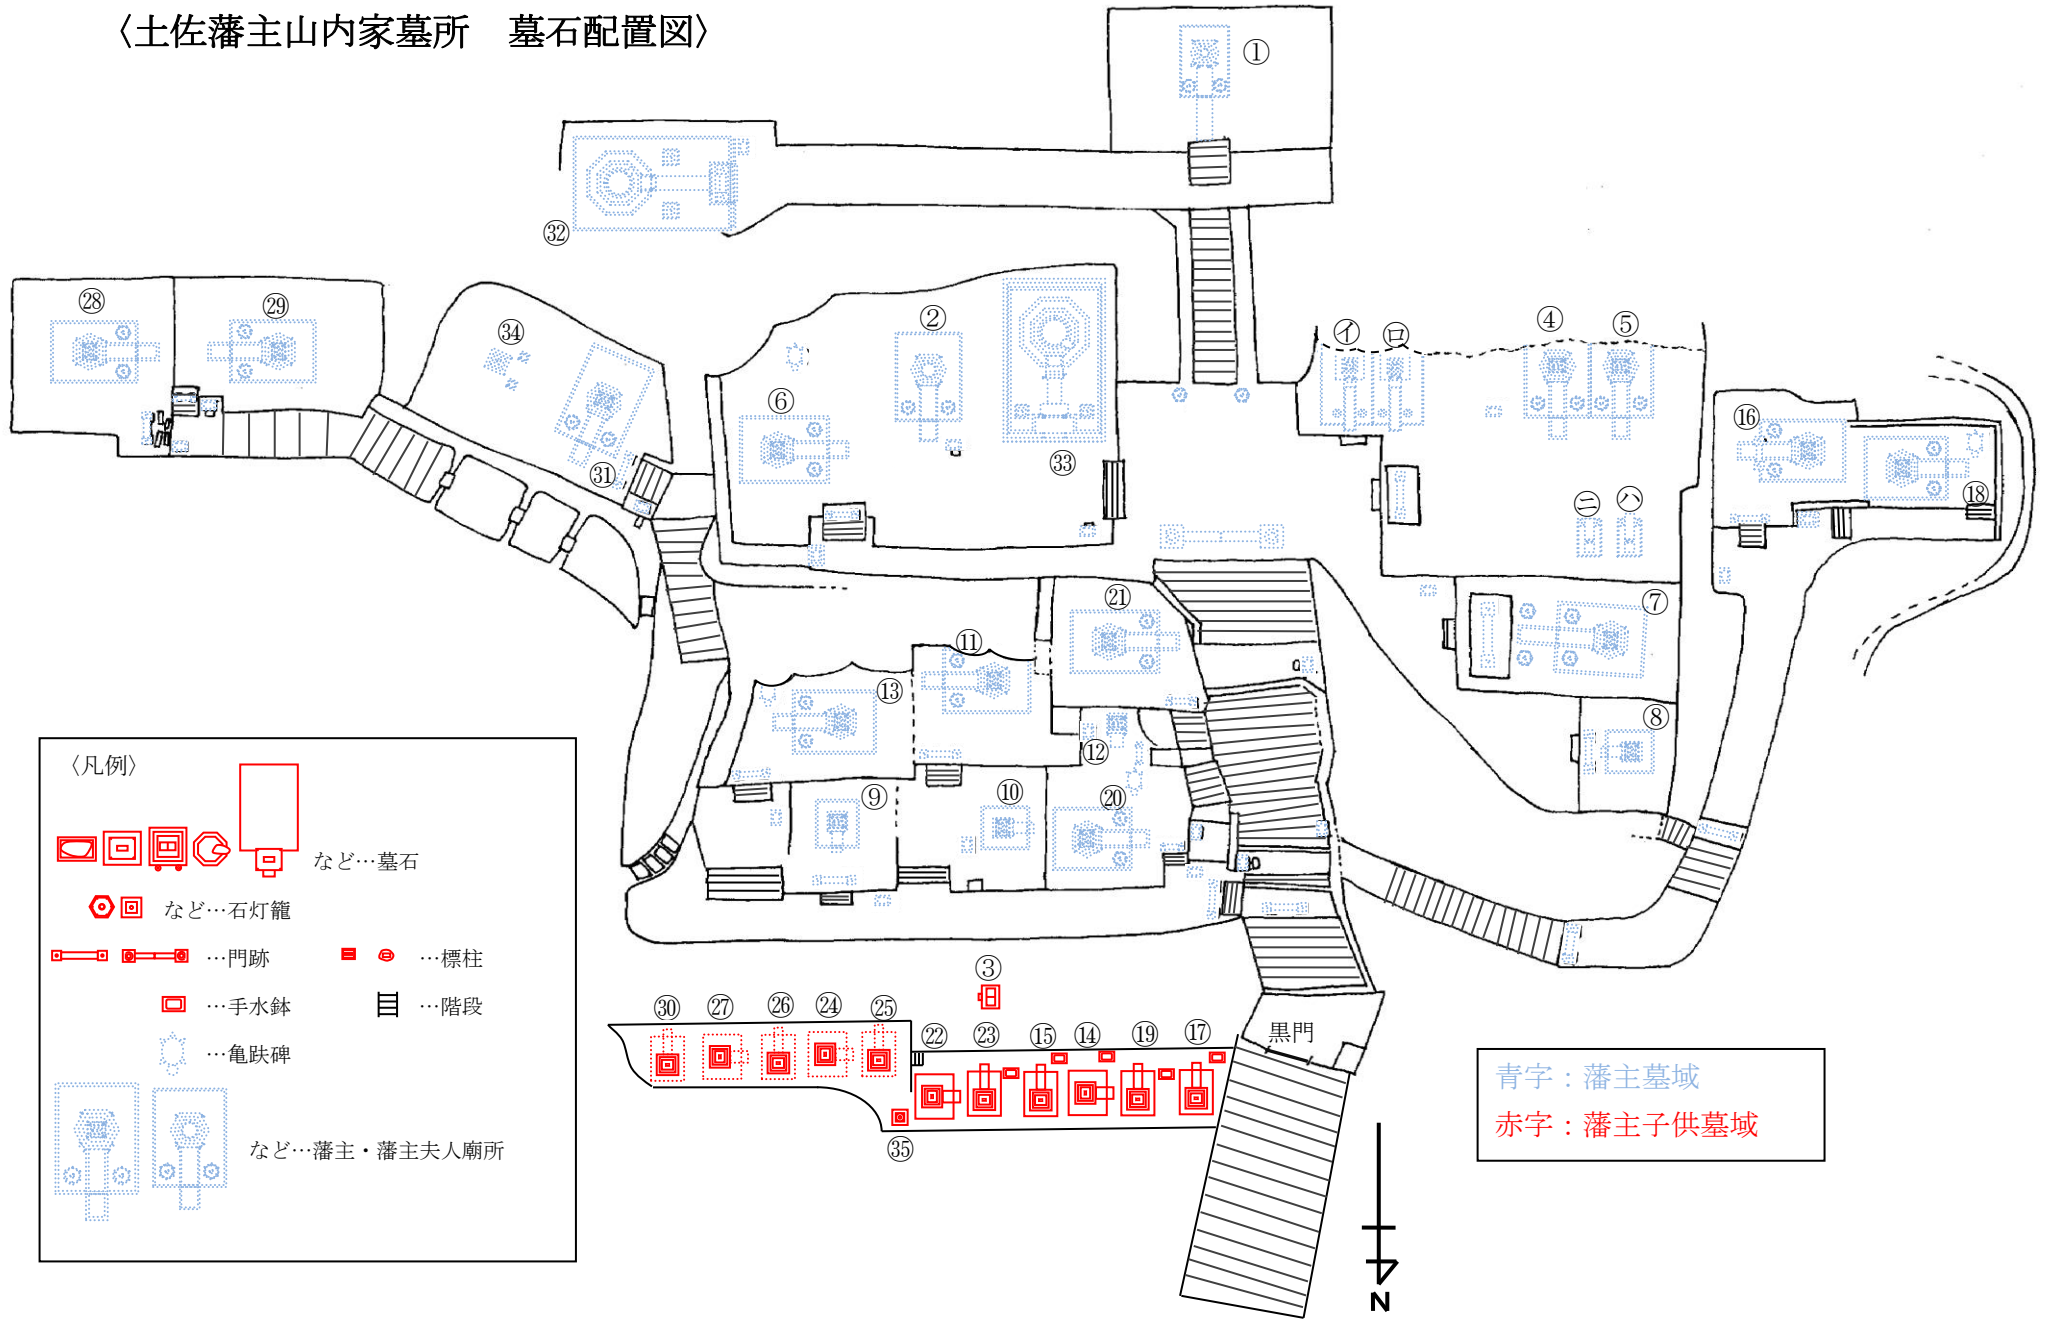

〈土佐藩主山内家墓所 墓石配置図〉

青字：藩主墓域
赤字：藩主子供墓域